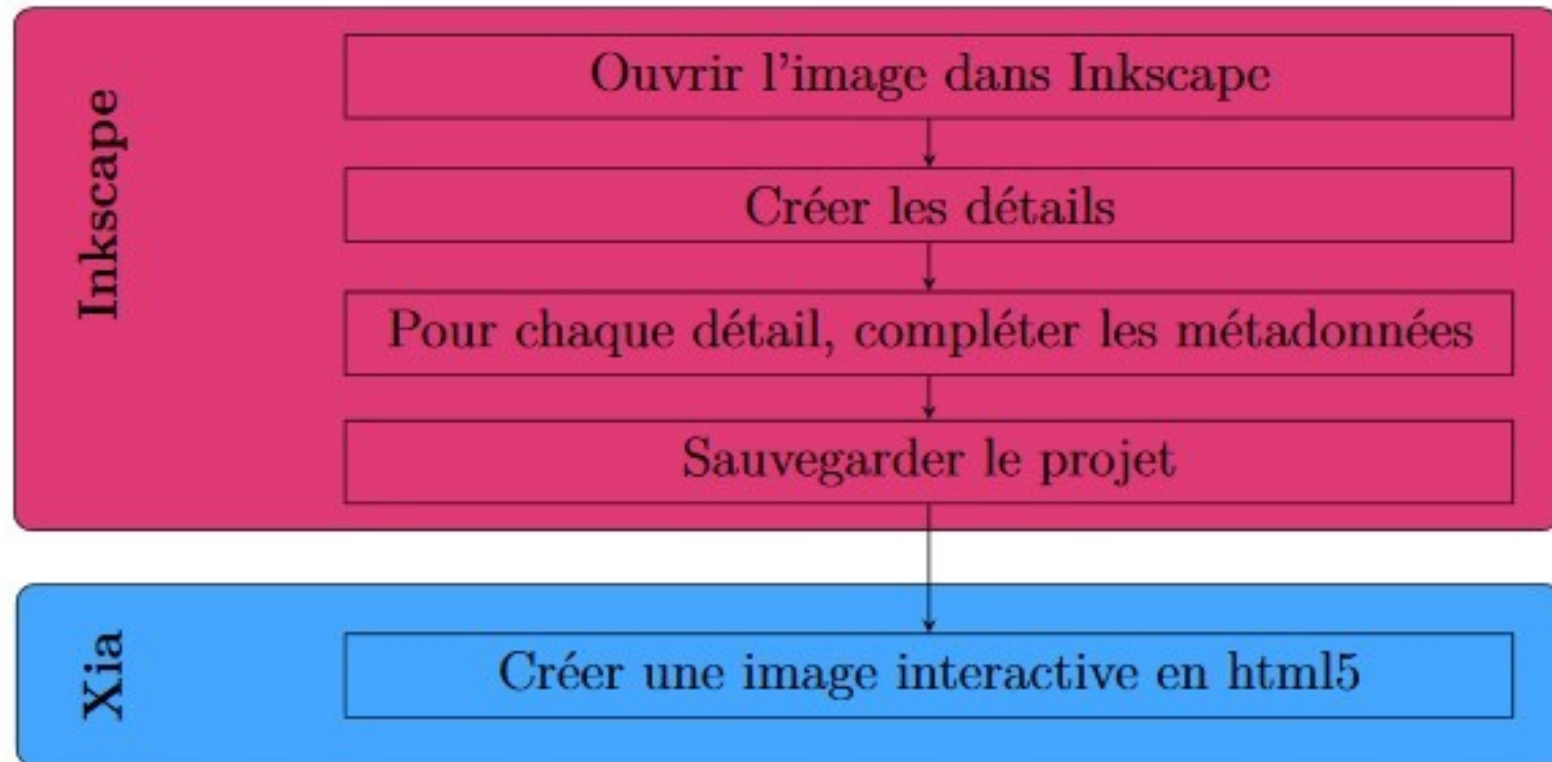

# Inscape - Xia

**Xia** est un logiciel qui permet de réaliser des images interactives

L'image doit être réalisée avec un logiciel de dessin vectoriel (ici **Inscape**)

Le principe :

On associe à des éléments de l'image des méta-données.

# Inscape - Xia

Illustration 1 – Processus de création d'une image interactive avec Xia

[Vidéo explicative](#)

# Les méta-données du document

The image shows a software interface with two main parts. On the left is a 'Propriétés du document' (Document Properties) window with a 'Métadonnées' (Metadata) tab. It lists Dublin Core metadata for a document titled 'Mode d'emploi de Inscape'. On the right is a document viewer showing a page with a Creative Commons license icon and a metadata block. Red arrows point from the metadata fields in the left window to the corresponding elements in the right window. Green arrows point from the right window back to the left window, highlighting that some fields (like 'Description' and 'Collaborateurs') are not present in the right window's metadata block.