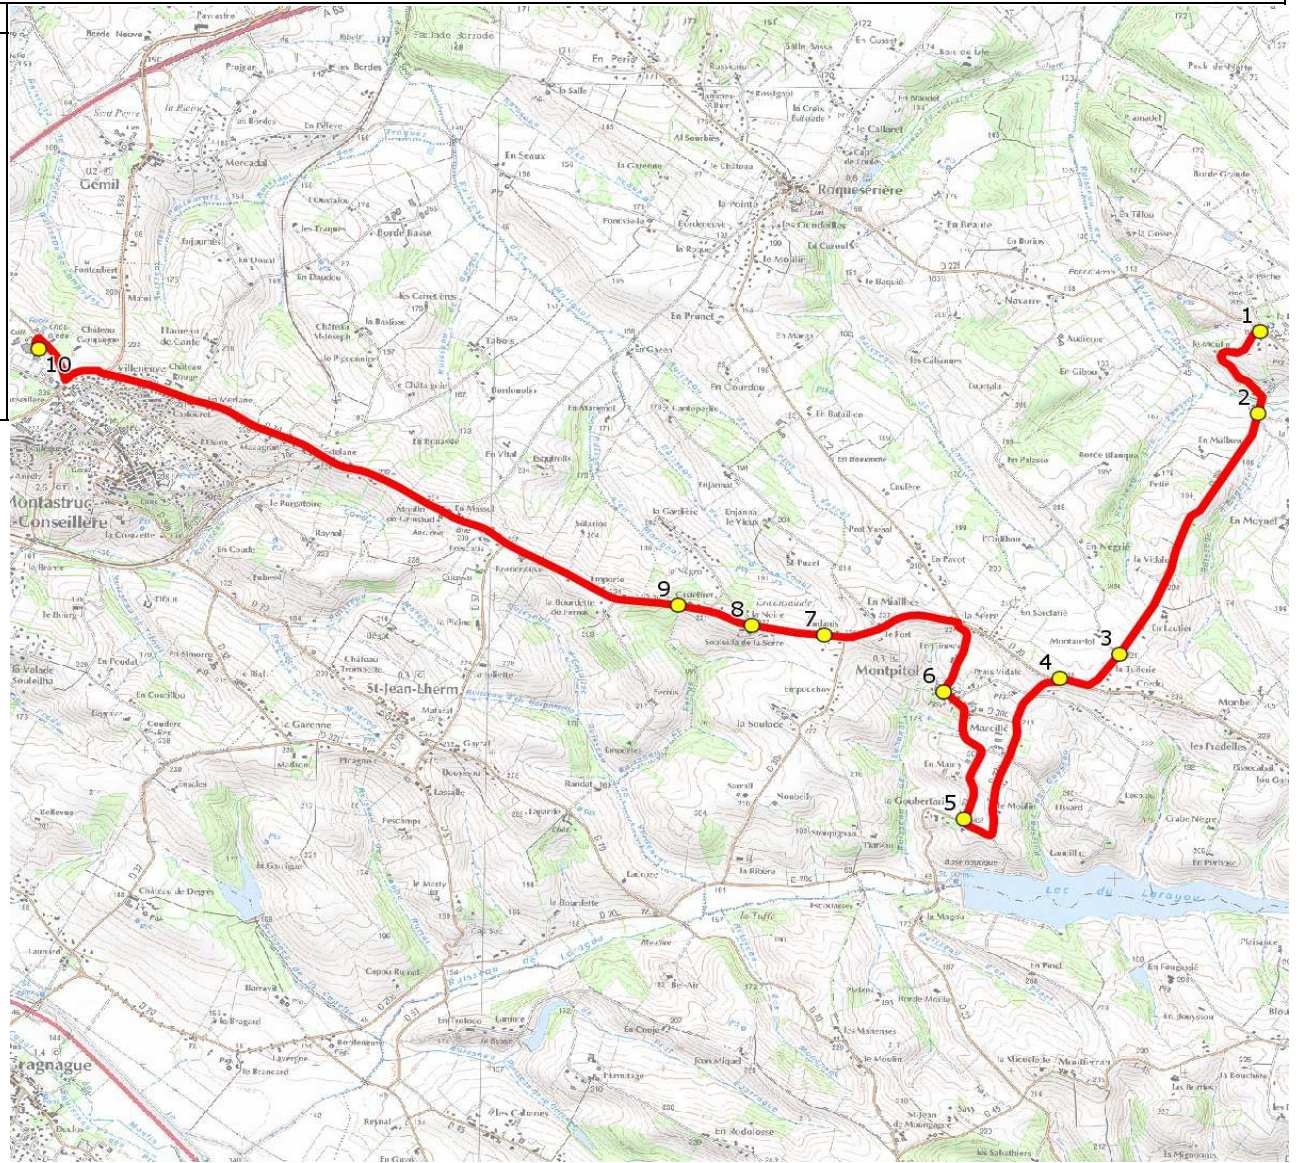

Mise à jour : 10/09/2020

Marché (année de notification-durée) : 2019-6

Nombre de places assises : 63 pl

Ligne : AZAS-COLLEGE MONTASTRUC LA CONSEILLERE

Transporteur : GRPT CHAUCHARD-TRANS LOMAGNE-ALTERNATIVE TOURISME

Sous-traitant : VERDIE AUTOCARS

Ligne N° : S5151

Km en charge : 12 Km

Année : 2016

ITINERAIRE INDICATIF (ALLER)	LMMJV--
AZAS	
1. ABCGn0541 Cimetière	07:52
2. ABCGn1393 La Bordette	07:54
3. RD30c/Ch des Crêtes	07:57
MONTPITOL	
4. ABCGn0412 Pigeonnier	07:58
5. RD22/Rte du lac	08:01
6. RD22/Eglise	08:04
7. ABCGn0415 En Cansalade	08:07
8. RD30/Rte Lagardière/AB	08:10
9. RD30/Castelfret/n°11	08:13
MONTASTRUC-LA-CONSEILLERE	
10. Collège Georges Brassens	08:20

Mise à jour : 10/09/2020

Ligne : AZAS-COLLEGE MONTASTRUC LA CONSEILLERE

Ligne N° : S5151

Marché (année de notification-durée) : 2019-6

Transporteur : GRPT CHAUCHARD-TRANS LOMAGNE-ALTERNATIVE TOURISME

Km en charge : 16 Km

Nombre de places assises : 63 pl

Sous-traitant : VERDIE AUTOCARS

Année : 2016

ITINERAIRE INDICATIF (RETOUR)	LM-JV--	Merc
MONTASTRUC-LA-CONSEILLERE		
1. Collège Georges Brassens	17:10	12:40
AZAS		
2. ABCGn0541 Cimetière	17:23	12:53
3. ABCGn1393 La Bordette	17:25	12:55
4. RD30c/Ch des Crêtes	17:28	12:58
MONTPITOL		
5. ABCGn0412 Pigeonnier	17:29	12:59
6. RD22/Rte du lac	17:32	13:02
7. RD22/Eglise	17:35	13:05
8. ABCGn0415 En Cansalade	17:38	13:08
9. RD30/Rte Lagardière/AB	17:41	13:11
10. RD30/Castelfret/n°11	17:44	13:14