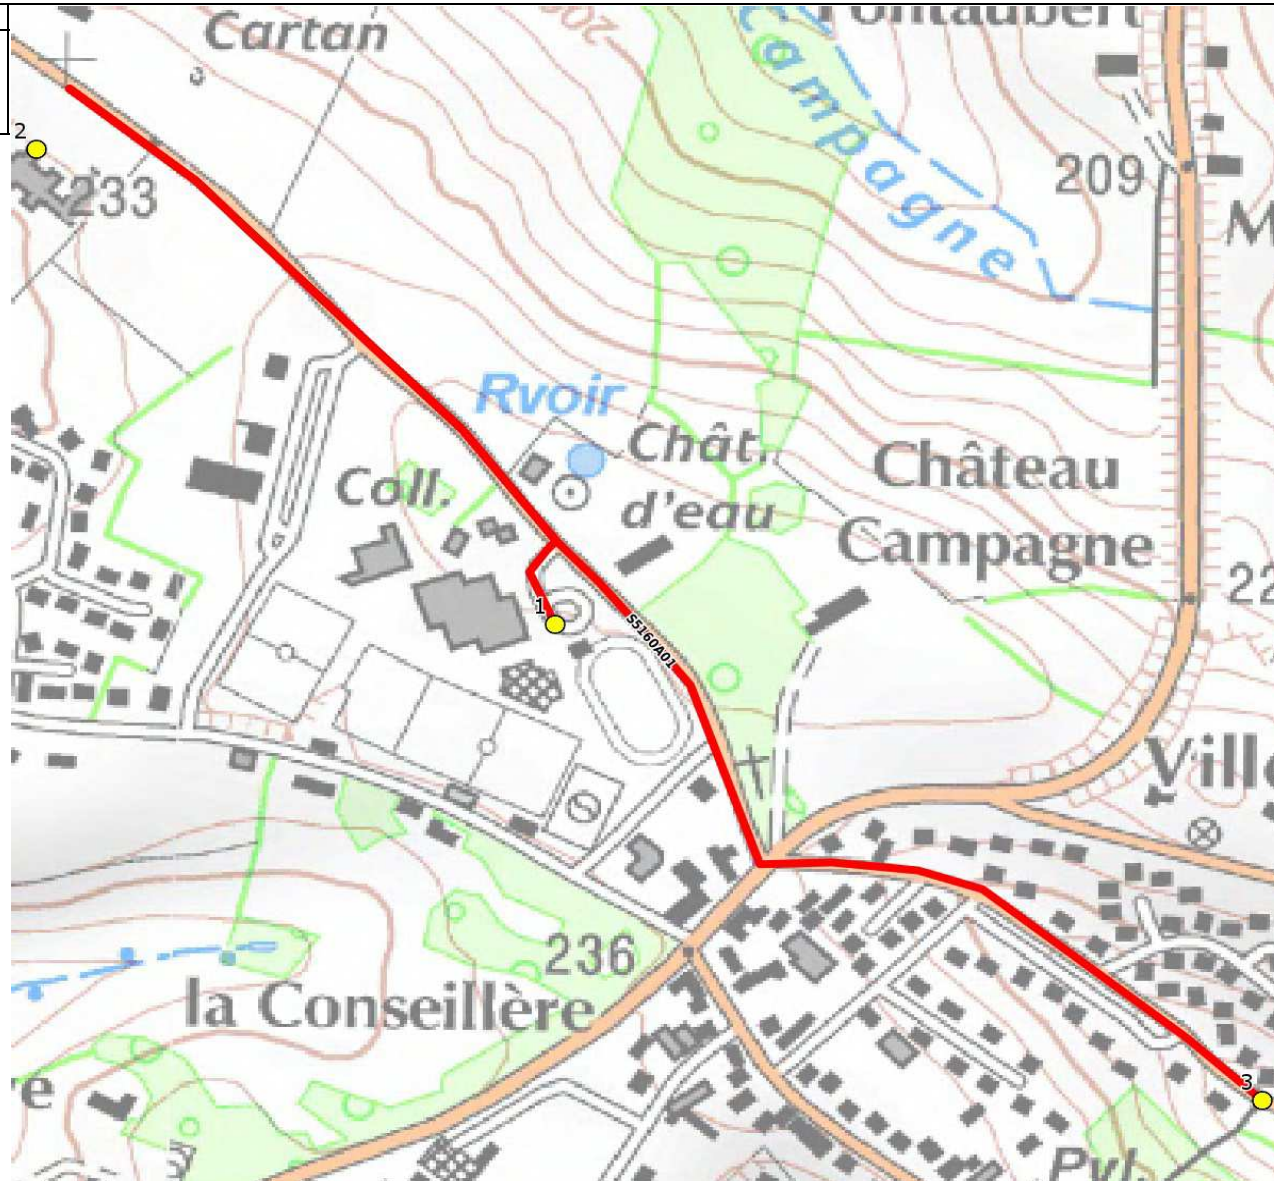

Mise à jour : 01/08/2016	Circuit : MONTASTRUC LA C.-NAVETTE ECOLE-LYCEE	Circuit N° : S5160
Marché (année de notification-durée) : 2016-7	Transporteur : AUTOCARS ALTERNATIVE TOURISME	Km en charge : 1,91 Km
Nombre de places : 59 pl	Véhicule : - /	Année : 2016

ITINERAIRE INDICATIF (ALLER)	LMMJV--
MONTASTRUC-LA-CONSEILLERE	
1. Collège Georges Brassens	08:30
2. Centre Rural Privé L'Oustal	08:35
3. Ecole Vinsonneau	08:40

Mise à jour : 01/08/2016	Circuit : MONTASTRUC LA C.-NAVETTE ECOLE-LYCEE	Circuit N° : S5160
Marché (année de notification-durée) : 2016-7	Transporteur : AUTOCARS ALTERNATIVE TOURISME	Km en charge : 1,91 Km
Nombre de places : 59 pl	Véhicule : - /	Année : 2016

ITINERAIRE INDICATIF (RETOUR)	LM-JV--	Merc
MONTASTRUC-LA-CONSEILLERE		
1. Ecole Vinsonneau	16:50	12:20
2. Centre Rural Privé L'Oustal	17:00	12:30
3. Collège Georges Brassens	17:02	12:32