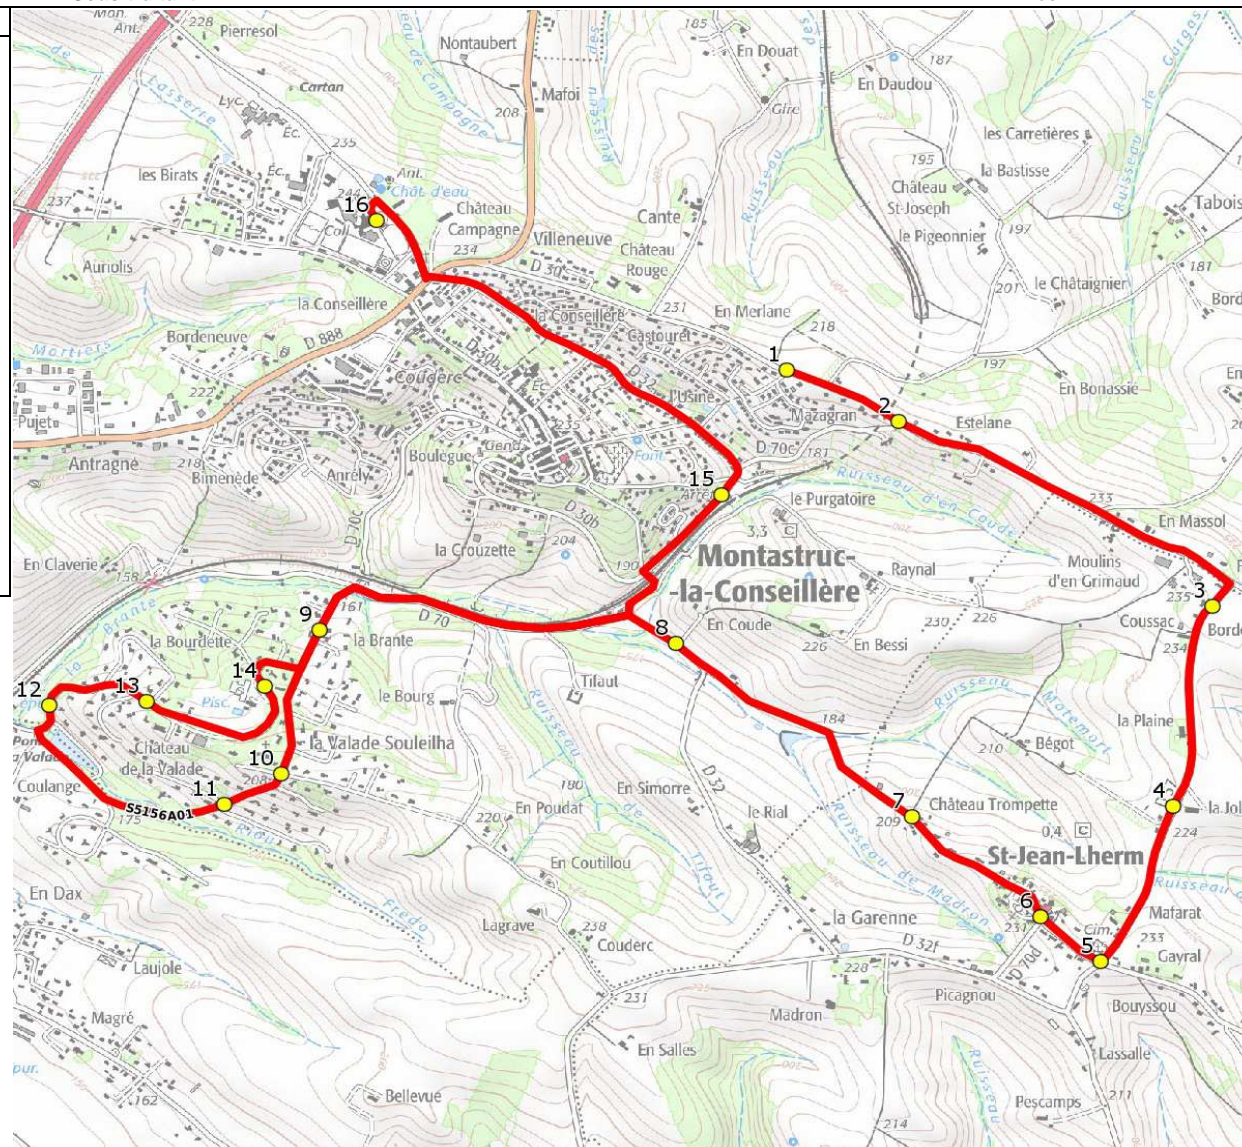

Mise à jour : 01/08/2021

Ligne : ST JEAN LHERM-COLLEGE MONTASTRUC LA C

Ligne N° : S5156

Marché (année de notification-durée) :

Transporteur :

Km en charge : 12 Km

Nombre de places assises :

Sous-traitant :

Année :

ITINERAIRE INDICATIF (ALLER)	LMMJV--
MONTASTRUC-LA-CONSEILLERE	
1. RD30/Ch Cournac/Mazagran	07:46
2. RD30/RD70c/n°1670	07:47
SAINT-JEAN-LHERM	
3. RD57/Coussac	07:49
4. RD57/Joliette n°733	07:50
5. RD70/RD57/Cimetière	07:51
6. Village/Monument aux Morts	07:52
7. RD70/Château Trompette	07:53
MONTASTRUC-LA-CONSEILLERE	
8. RD32/En Coude	07:55
9. Al Valade/Brante	07:58
10. Av Valade/Al Quinquiri	07:59
11. ABCGn1583 Cédres	08:00
12. La Valade-Lac PCG	08:02
13. ABCGn1584 La Valade château	08:03
14. ABCGn La Valade club house	08:04
15. RD32/Gare	08:08
16. Collège Georges Brassens	08:20

Mise à jour : 01/08/2021	Ligne : ST JEAN LHERM-COLLEGE MONTASTRUC LA C	Ligne N° : S5156
Marché (année de notification-durée) :	Transporteur :	Km en charge : 12 Km
Nombre de places assises :	Sous-traitant :	Année :

ITINERAIRE INDICATIF (RETOUR)	LM-JV--	Merc
MONTASTRUC-LA-CONSEILLERE		
1. Collège Georges Brassens	17:10	12:40
2. RD30/Ch Cournac/Mazagran	17:13	12:43
3. RD30/RD70c/n°1670	17:14	12:44
SAINT-JEAN-LHERM		
4. RD57/Coussac	17:15	12:45
5. RD57/Coussac	17:16	12:46
6. RD70/RD57/Cimetière	17:17	12:47
7. Village/Monument aux Morts	17:20	12:50
8. RD70/Château Trompette	17:21	12:51
MONTASTRUC-LA-CONSEILLERE		
9. RD32/En Coude	17:23	12:53
10. Al Valade/Brante	17:25	12:55
11. Av Valade/Al Quinquiri	17:27	12:57
12. ABCGn1583 Cédres	17:28	12:58
13. La Valade-Lac PCG	17:30	13:00
14. ABCGn1584 La Valade château	17:32	13:02
15. ABCGn La Valade club house	17:34	13:04
16. RD32/Gare	17:37	13:05